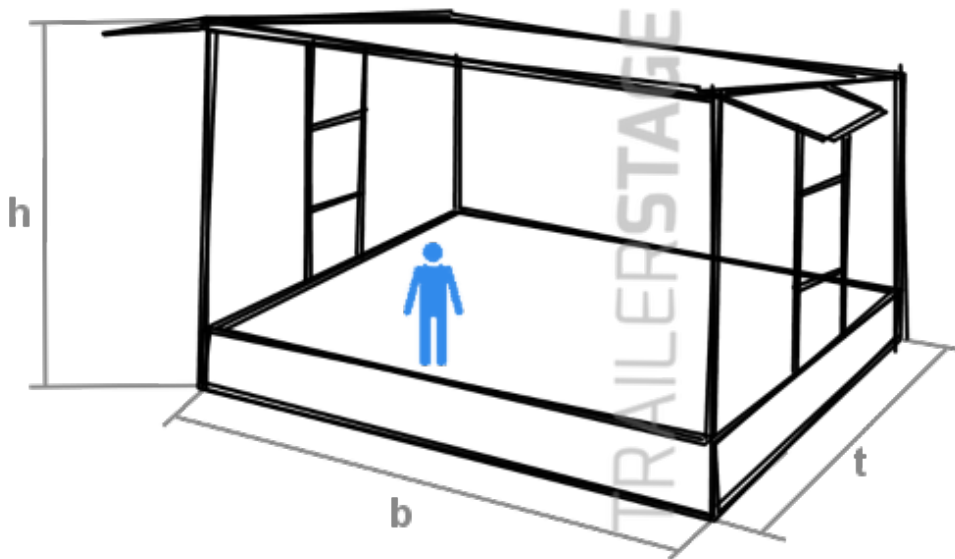

Datenblatt TS48+

Stand: 07.05.2020

Aufbau in 2 Stunden

mit 2 Helfern

Aufstellung in
Winzone 1-3

Bauabnahme

keine Ballastierung

Strom: Schuko 1x16A

Anhänger 4,5t
8m x 2,4m x 3,3m

Abmessungen Bühne			Bühnentyp	
	Boden	Dach	Hersteller	Stagepartner
b	8,0m	8,0m	Modell	FreeStage Medium V1.4
t	6,0m	6,8m		
h	1,0 - 1,2m	5,7m		
Lichte Höhe	vorne	4,2m		
	hinten	3,8m		