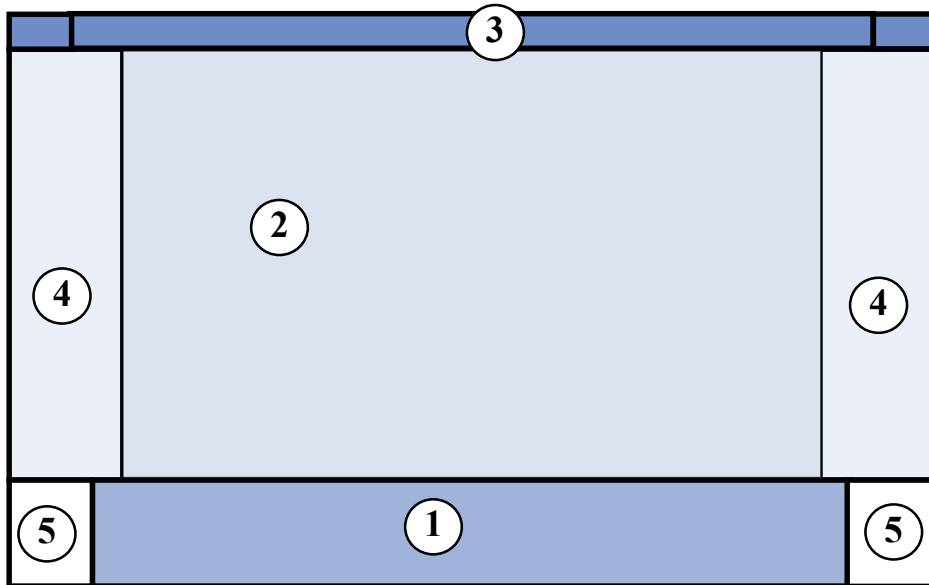

Werbebanner TS80

Stand: 26.11.2019

Werbebanner			
1	Bodenabhäng	10,5m x 1,5m	Flauschband (Gegenstück zu Klett) oben
2	Rückwand	10,0m x 5,6m	Ösen unten und oben
3	Dachbanner kurz Dachbanner lang	11,5m x 0,5m 13,1m x 0,5m	Kederband 8-9mm oben + je 1 Öse pro Ecke
4	PA - Wings	1 - 1,5m x 5,6m	Ösen unten und oben, Breite abhängig vom Lautsprechersystem
5	Bodenabhäng PA	1,0m x 1,5m	Ösen oben