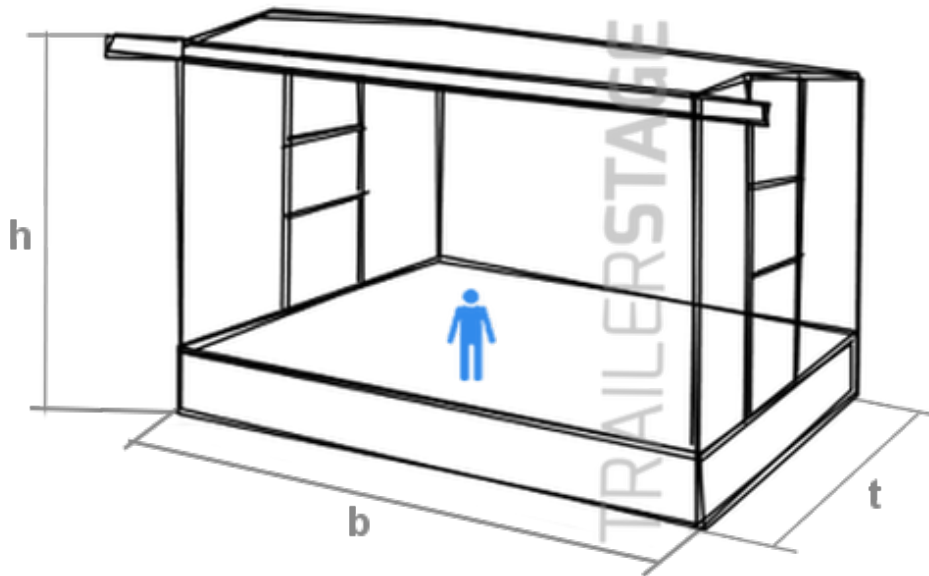

Datenblatt TS180

Stand: 19.11.2019

Aufbau in 5 Stunden

mit 4 Helfern

Aufstellung in
Windzone 1-4

Bauabnahme

keine Ballastierung

Strom: CEE3x32A

Sattelzug 27t
14,9m x 2,5m x 4m

Abmessungen Bühne		Bühnentyp		
	Boden	Dach	Hersteller	Kultour
b	14,2m	14,9m	Modell	SmartStage 180
PA- / Bannerträger klein	-	1m / 2m pro Seite		
optional: PA- / Bannerträger groß	-	3m pro Seite		
t	11,5m	14,0m		
h	1,6 - 2,0m	10,0m		
Lichte Höhe	vorne/hinten	7,7m		
	Mitte	8,2m		